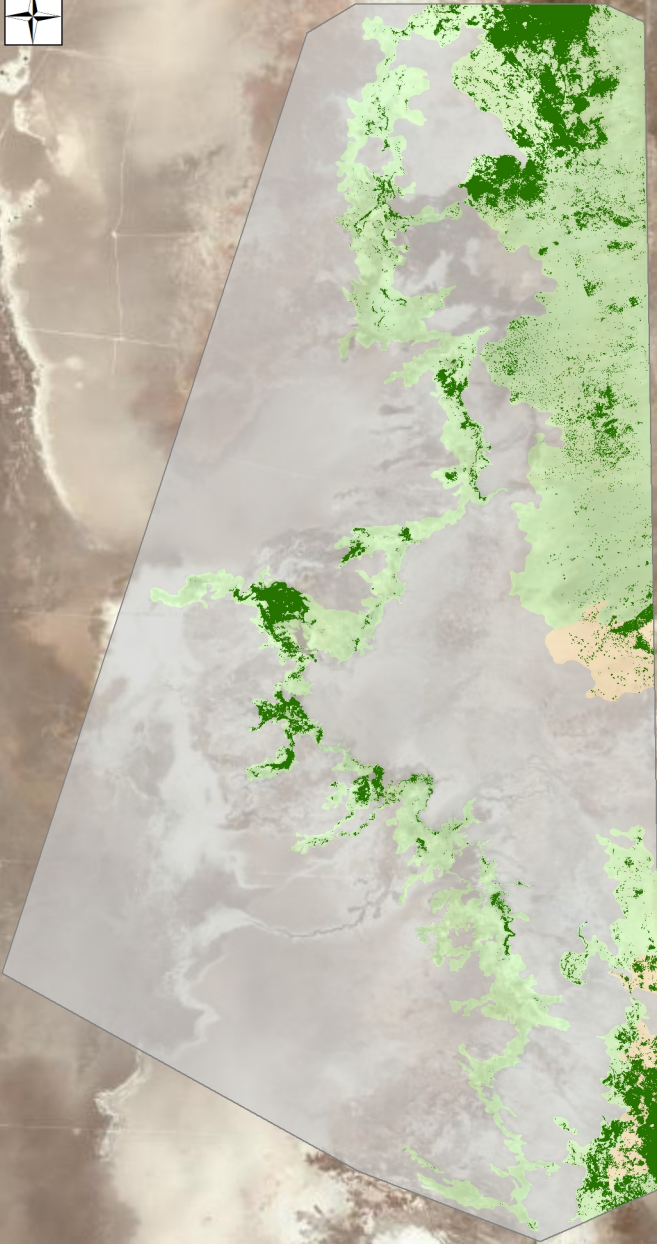

### Monitoreo Verano 2022

▭ Sector La Punta y La Brava

■ Vegetación activa

7379165

7379165

7374165

7374165

7369165

7369165

**Monitoreo Verano 2022**

- Sector Peine
- Vegetación activa

**Tipo de vegetación**

- Zonal
- Azonal
- Otros recubrimientos

582592

587592

592592

7409165

7404165

7409165

7404165

**Monitoreo Verano 2022**

-  Sector Aguas de Quelana
-  Vegetación activa

**Tipo de vegetación**

-  Zonal
-  Azonal
-  Otros recubrimientos

7424165

7424165

7419165