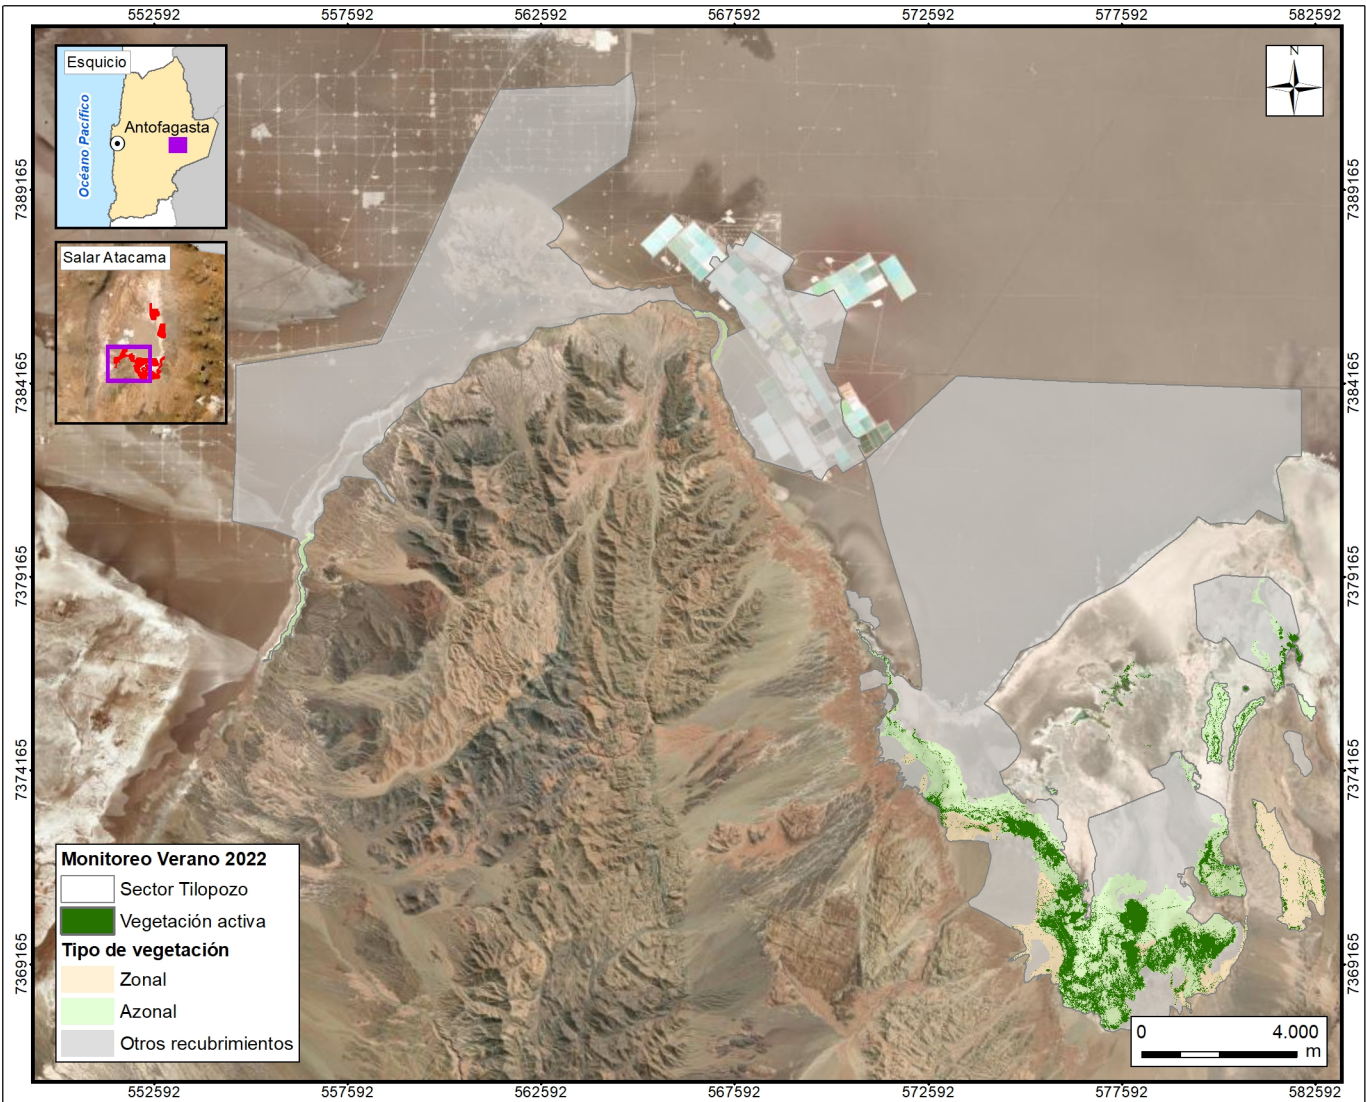

7404165

**Monitoreo Verano 2022**

-  Sector Aguas de Quelana
-  Vegetación activa

**Tipo de vegetación**

-  Zonal
-  Azonal
-  Otros recubrimientos

7424165

7424165

7419165

7419165

**Monitoreo Verano 2022**

- Sector Soncor
- Vegetación activa

**Tipo de vegetación**

- Azonal
- Otros recubrimientos

552592

557592

562592

567592

572592

577592

582592

Esquicio

Océano Pacífico

Antofagasta

Salar Atacama