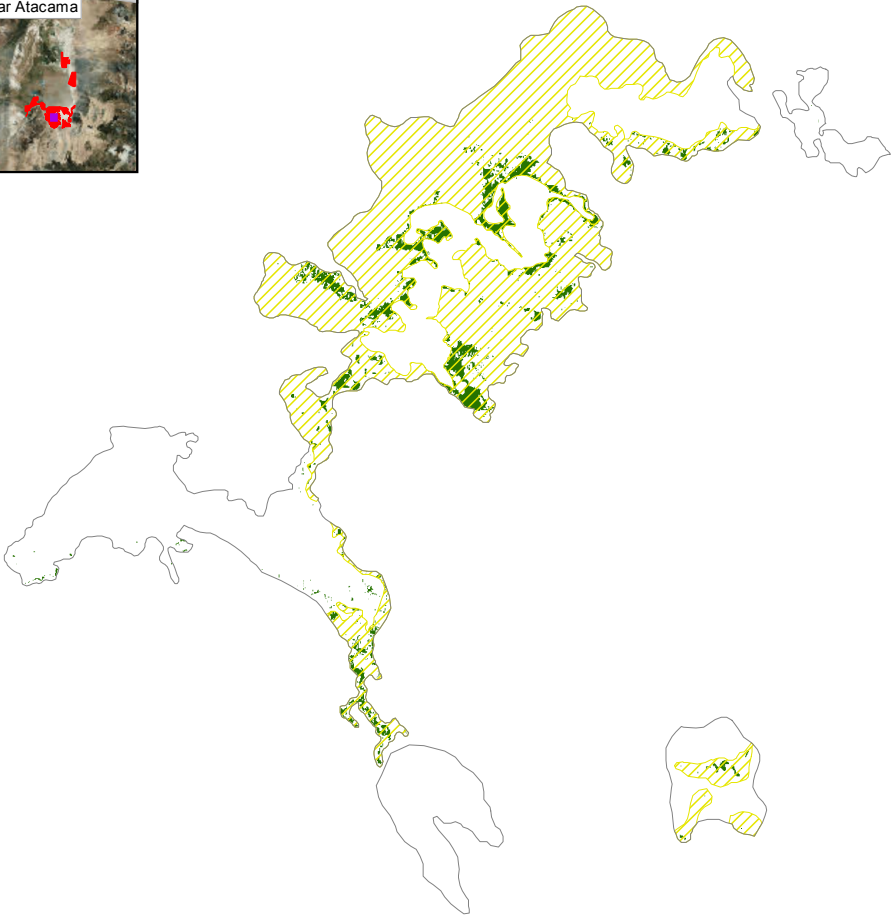

7375165

7374165

7374165

**Simbología**

- Sector La Punta y La Brava
- Vegetación activa

Tipo de vegetación

- Azonal

576592

7380165

7372165

7388165

7380165

7372165

**Simbología**

-  Sector Tilopozo
-  Vegetación activa
- Tipo de vegetación**
-  Zonal
-  Azonal

0 2.000  
m

7399165

7399165

**Simbología**

-  Sector Aguas de Quelana
-  Vegetación activa
- Tipo de vegetación
  -  Zonal
  -  Azonal

7424165

7419165

7424165

7419165

Simbología	
	Sector Soncor
	Vegetación activa
Tipo de vegetación	
	Azonal