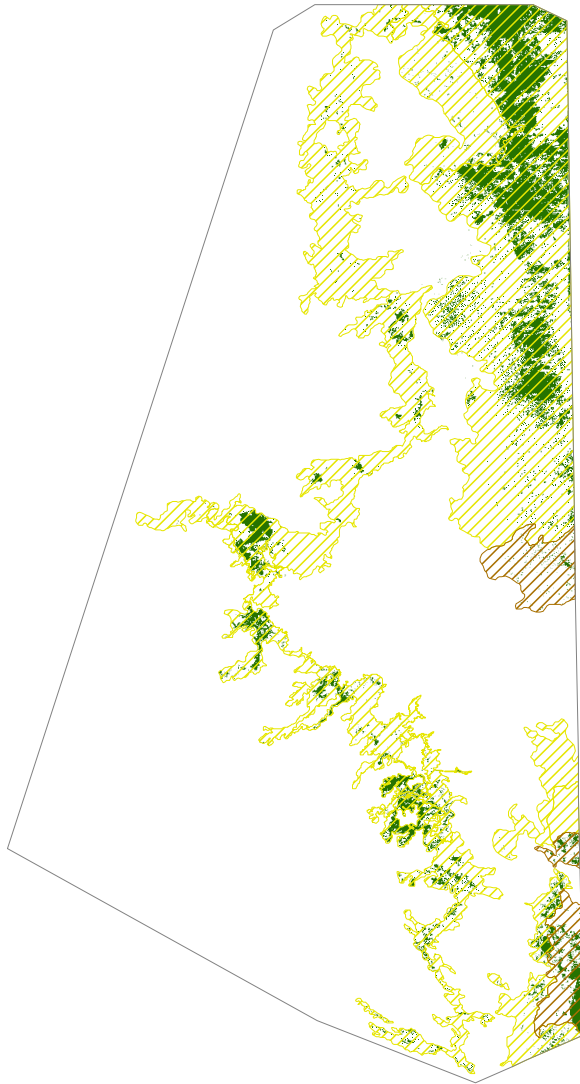

7375165

7374165

7374165

**Simbología**

- Sector La Punta y La Brava
- Vegetación activa

Tipo de vegetación

- Azonal

576592

Simbología	
	Sector Peine
	Vegetación activa
Tipo de vegetación	
	Zonal
	Azonal

582592

587592

592592

7409165

7409165

7404165

7404165

7399165

7399165

**Simbología**

-  Sector Aguas de Quelana
-  Vegetación activa
- Tipo de vegetación
  -  Zonal
  -  Azonal

7424165

7419165

7424165

7419165

Simbología	
	Sector Soncor
	Vegetación activa
Tipo de vegetación	
	Azonal